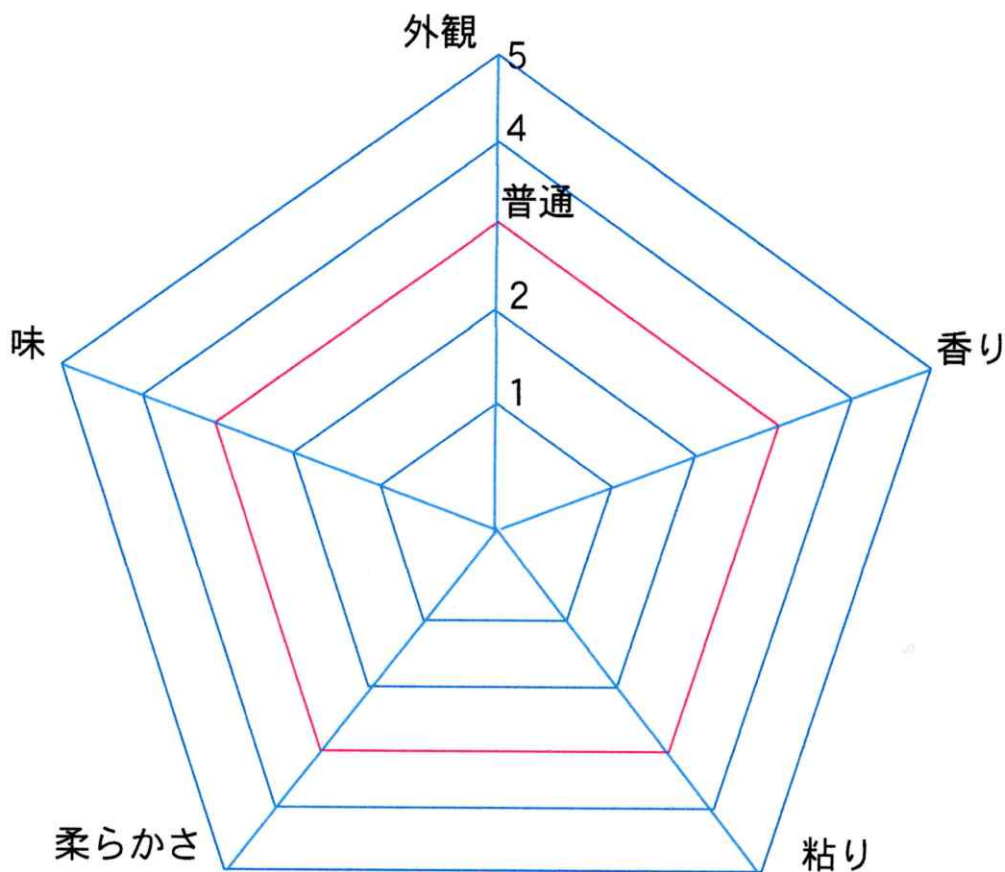

(標準型) 食べ比べシート

項目								コメント
外観	良い	5	4	普通	2	1	悪い	
香り	ある	5	4	普通	2	1	ない	
粘り	強い	5	4	普通	2	1	弱い	
柔らかさ	柔らかい	5	4	普通	2	1	硬い	
甘味	強い	5	4	普通	2	1	ない	

.....

.....

.....

.....

.....

.....